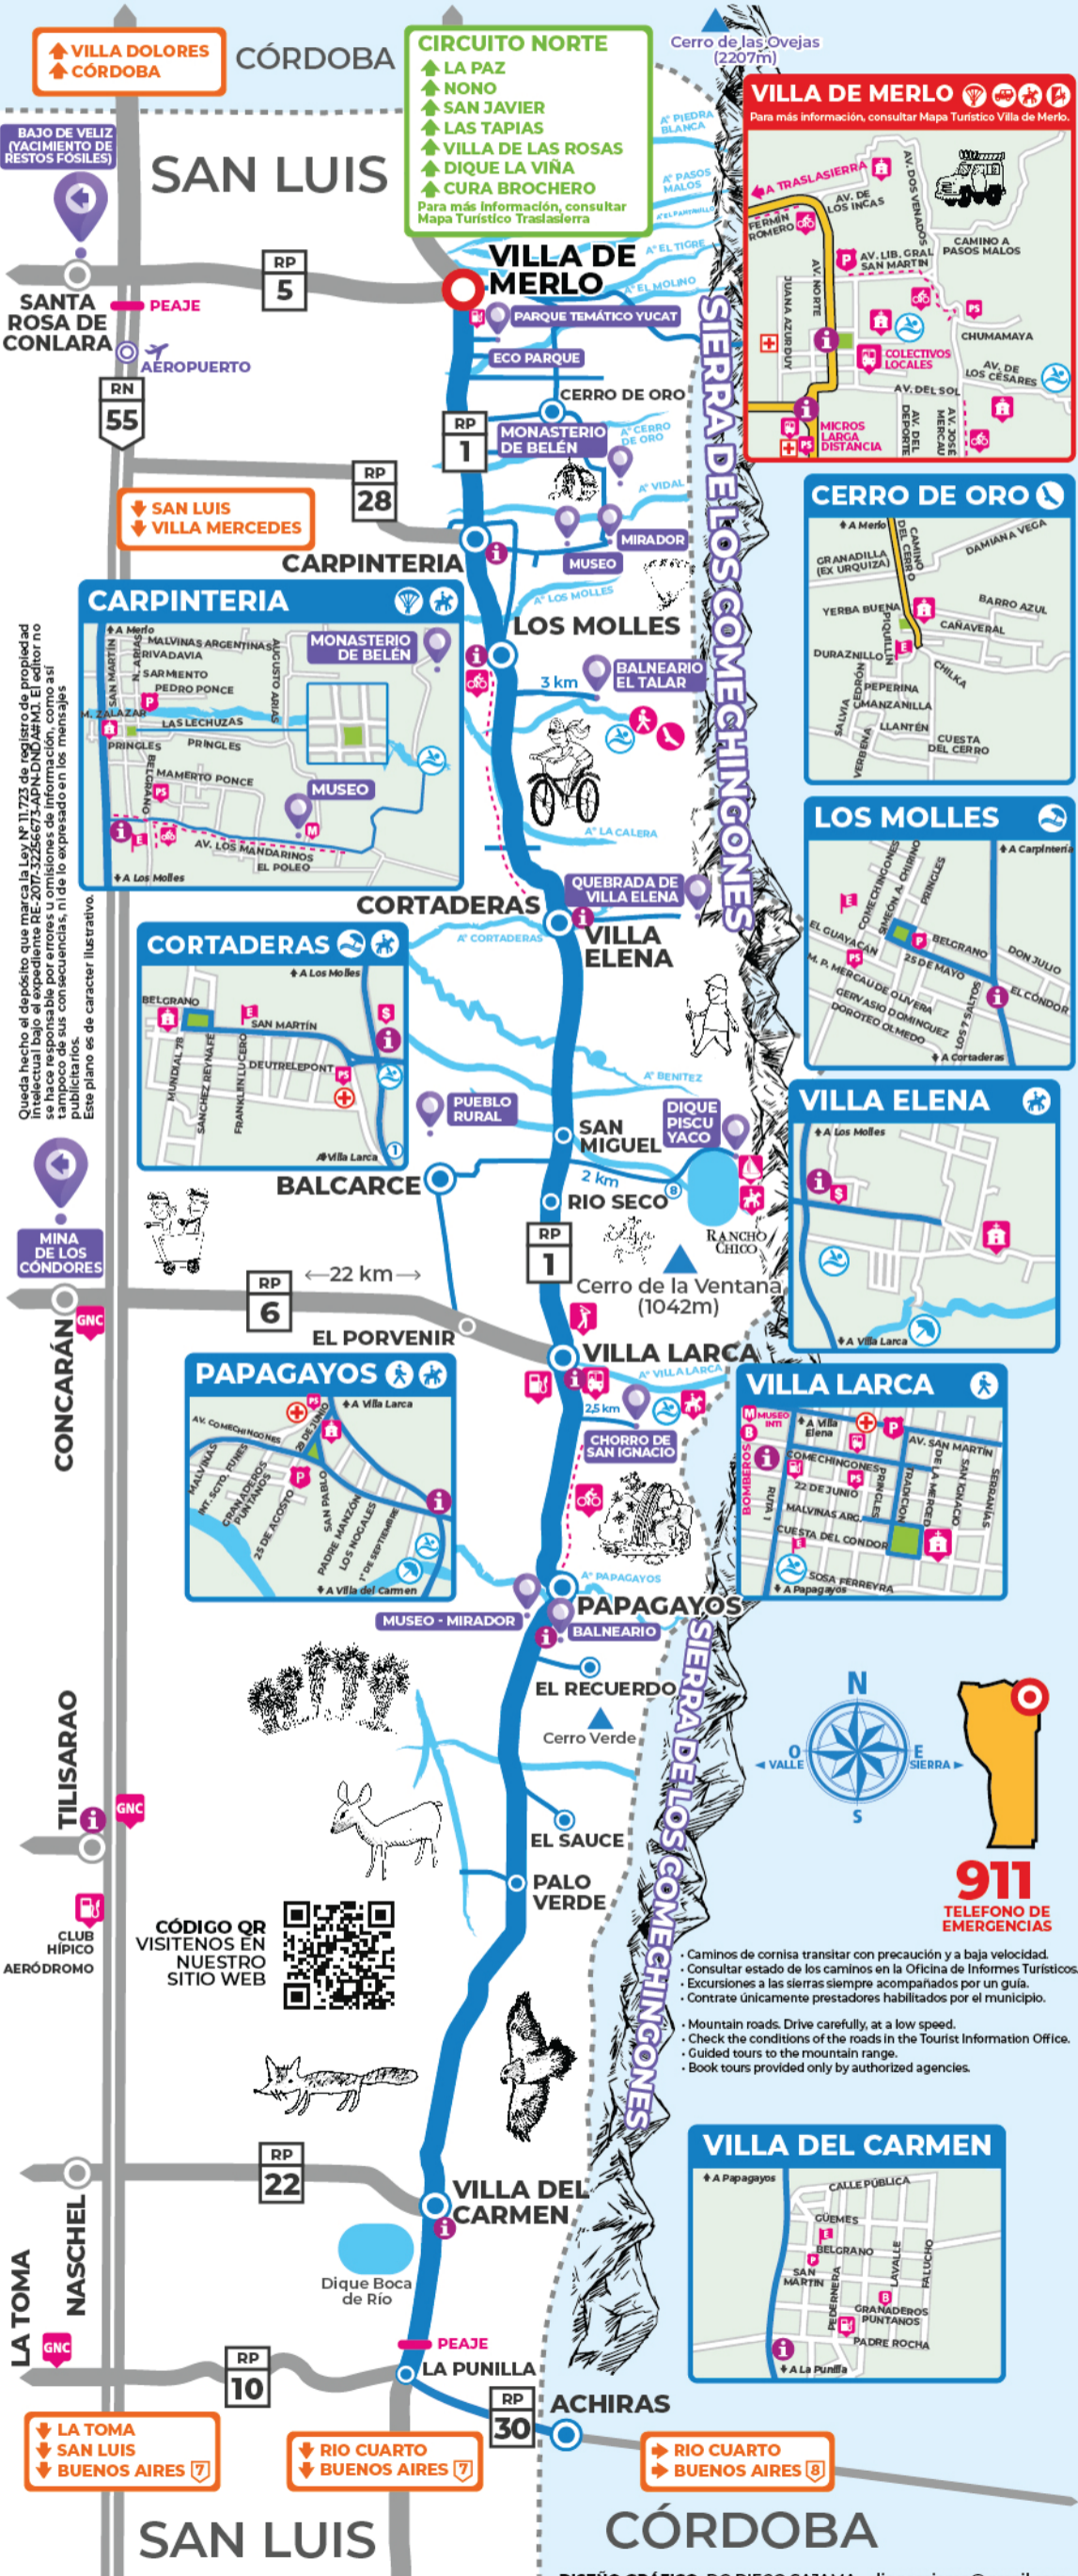

DISTANCIAS DESDE LA VILLA DE MERLO

SANTA ROSA DE CONLARA	19
CARPINTERÍA	8
LOS MOLLES	11
CORTADERAS	21
VILLA ELENA	22
VILLA LARCA	33
CONCARÁN	46
PAPAGAYOS	38
NASCHEL	86
VILLA DEL CARMEN	71
LA PUNILLA	94
ACHIRAS	106

CIRCUITO NORTE

- LA PAZ
- NONO
- SAN JAVIER
- LAS TAPIAS
- VILLA DE LAS ROSAS
- DIQUE LA VIÑA
- CURA BROCHERO

Para más información, consultar Mapa Turístico Traslasierra

VILLA DE MERLO

Para más información, consultar Mapa Turístico Villa de Merlo.

911
TELÉFONO DE EMERGENCIAS

CÓRDOBA

Para más Información, consulte Mapa Turístico Traslasierra

MINA CLAVERO
CÓRDOBA

MINA CLAVERO
NONO
LAS RABONAS
LOS HORNILLOS
VILLA DE LAS ROSAS
LAS TAPIAS
SAN JAVIER
YACANTO
LA POBLACION
LUYABA
LA PAZ

MENDOZA

MENDOZA

→ RIO CUARTO
→ BUENOS AIRES

→ RIO CUARTO
→ BUENOS AIRES

→ LABOULAYE
→ BUENOS AIRES

www.mapaturistico.com.ar

DISTANCIAS EN KM DESDE VILLA DE MERLO

Distances from Villa de Merlo (Kms)